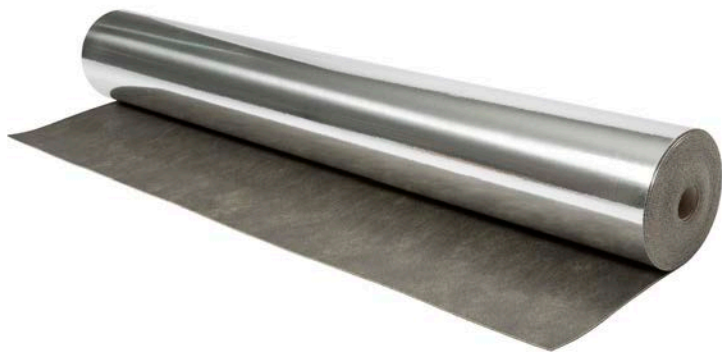

NO NOISE® GOLVUNDERLAG

COMPACT MED ALU-ÅNGSPÄRR

PRODUKTBESKRIVNING:

Ljuddämpande golvunderlag som reducerar stegljuden i själva rummet samt genomslagsljuden till nedervåningen. Underlaget kan monteras under flytande trä och laminatgolv. Lämpligt till golvvärme. För att undvika fuktuppträngning mellan längderna ska långsidor och slutskarvar tejpas med alu-tape. Extreme Compact med fuktspärr används om golvet ska läggas ovanpå betong och andra mineraliska undergolv.

Compact med alu-ångspärr ingår / registreras i databasen för byggprodukter som kan användas / ingår i **Svanenmärkt byggande**.

NO NOISE®

DET ORIGINALE STÖJDÄMPENDE GOLVUNDERLAG

Varunummer 1130112

SPECIFIKATIONER:

Typ:	Golvunderlag
Material:	PU och naturliga mineraler. Alu-foil.
Densitet:	800 kg/m³
Bärkapacitet:	20 ton/m² (~ 200 kPa)
Utjämnning av ojämnheter: *)	Upp till 1,2 mm
Stegljuddämpning: **)	Upp till 18 dB
Rumklang: **)	Upp till 26%
Värmemotstånd:	0,01 m² K/W
Lämplig till golvvärme:	Ja
Dimension:	2x1000x8000 mm
Pr. rulle:	8,0 m²
Pall:	320 m²
Montering:	Rullas ut. Rekommendation: Vänd aluminiumfolien nedåt
Brandklass:	Bfl-s1 enl. DIN EN 13501-1
Miljö:	Miljövänligt, komposterbar och fri från skadliga tillsatser.
Observera:	*) Ej större upphöjningar, men minder punkter (t.ex. Målarfärgsfläckar eller stenar i betonggolvet). **) All information är baserad på laboratorietester. Här mäts det vanligtvis i dB (ljudtryck) eller % (förbättring). Var observant på att flera underlagsprodukter kan ha samma datavärden, men låter inte likadant i praktiken, vilket beror på att det mänskliga örat hör olika i frekvenser och vågor (Hz). Kan höras på t.ex. NO NOISE® Test Station hos din närmaste återförsäljare.
Notera att tekniska data kan ändras i samband med pågående produktutveckling.	

Version: 2024/2

Wallmann Wallmann Sverige AB

Berzeliigatan 23 • 412 53 Göteborg • 031-401099 • wallmann.se • info@wallmann.se