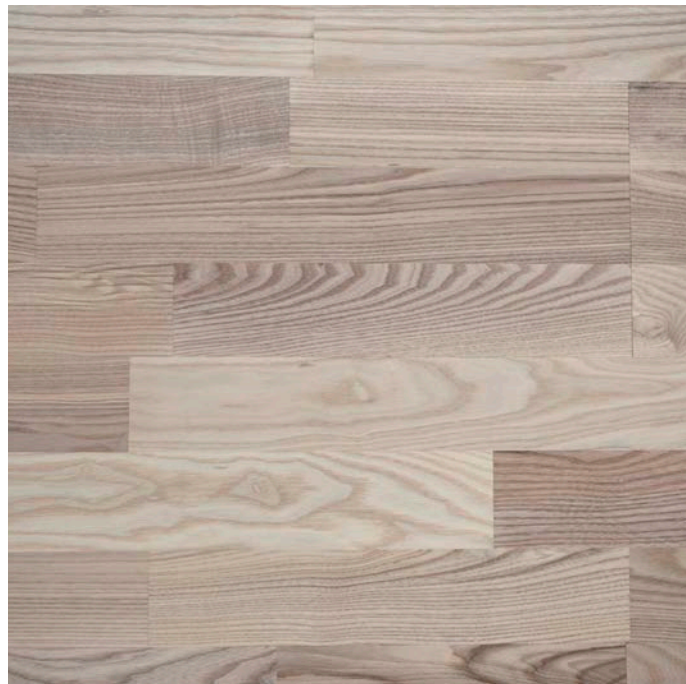

PARKETTGOV

ASK 3-STAVS VIT MATTLACK, RUSTIK

PRODUKTBESKRIVNING:

3-stavslamellparket i ask, som ger ett ljust utseende. Rustik sortering som ger lamellerna ett naturligt färgspel. Ytan är behandlad med ett vitt mattlack, så golvet framstår som ljust och nordiskt. 5G klicksystem för snabb montering. Läggs flytande utan användning av lim. Önskas hellimning: Använd Wallmann Parkettlim.

Producerad i EU.

Varunr. 1090417

SPECIFIKATIONER:

Träsart:	Ask
Sortering:	Rustik
Dimension:	14x207x2200 mm
Yta:	UV-mattlack, vit - 7 lager
Slitlager:	2,5 mm hårdträ från hållbar skog
Mellanskikt:	9,5 mm tall/gran kärna
Fanér:	2 mm tall
Nivåskillnader:	Max. 0,2 mm (vissa 0,3 mm)
Fogar:	Max. 0,3 mm (vissa 0,5 mm)
Pr. paket:	3,18 m ²
Pall:	127,20 m ²
Läggning:	Limfri till flytande läggning
Lämplig för golvvärme:	Ja - Yttemperatur max. 27 grader
Klicksystem:	5G
Miljö:	Fabriken är FSC®-certifierad under reg. nr SGSCH-COC-001258.
Förväntningar: Trä är ett levande material, och det levererade golvet kan därför avvika från det som visas. Du bör alltid använda brädor från samma leverans i samma rum, eftersom det kan finnas färg- och glansskillnader från produktion till produktion.	