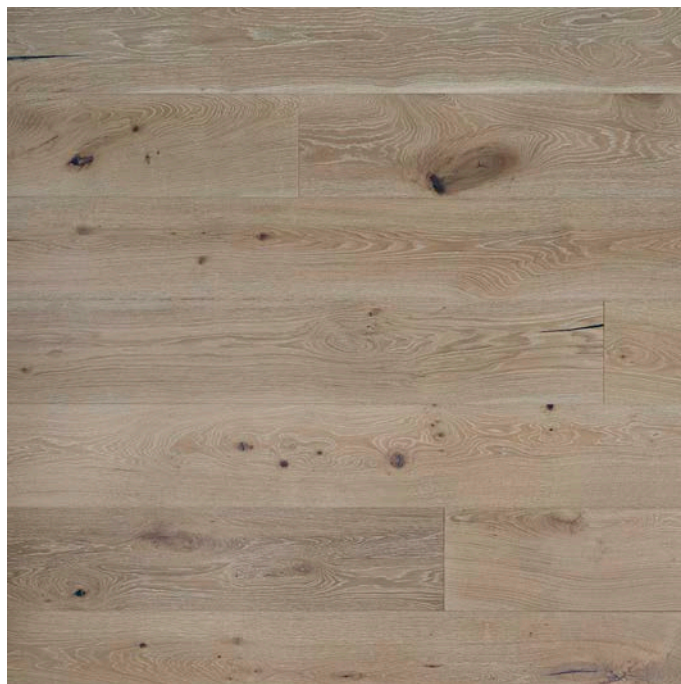

# HERRGÅRDSPLANK

## EK HERRGÅRDSPLANK RUSTIK/WOOD LINE BORSTAD VIT MATTLACK, V4

### PRODUKTBESKRIVNING:

De långa, breda herrgårdplankorna ger ett helt unikt och naturligt uttryck och träets naturliga detaljer framhävs på ett vackert sätt. Ytan är borstad vit mattlack som framhäver träets naturliga årsteckningar, ljusar upp golvet naturligt samt ger en stark och hållbar yta. Har fas på alla fyra sidor. Drop Down klicksystem för enkel montering. Läggs utan bruk av lim. Önskas hellimning: Använd Wallmann Parkettlim.

### SPECIFIKATIONER:

<b>Träsort:</b>	Ek
<b>Sortering:</b>	Rustik
<b>Yta:</b>	UV-mattlack, vit - 7 lager
<b>Slitlager:</b>	4 mm hårdträ från hållbar skog
<b>Mellanskikt:</b>	9 mm poppel kärna
<b>Fanér:</b>	2 mm poppel
<b>Dimension:</b>	15x260x2200 mm
<b>Pr. paket:</b>	3,43 m <sup>2</sup>
<b>Pall:</b>	137,28 m <sup>2</sup>
<b>Läggning:</b>	Limfri till flytande läggning
<b>Lämplig till golvvärme:</b>	Ja - Yttemperatur max. 27 grader
<b>Klicksystem:</b>	Drop Down klicksystem
<b>Förväntningar:</b>	Trä är ett levande material, och det levererade golvet kan därför avvika från det som visas. Du bör alltid använda brädor från samma leverans i samma rum, eftersom det kan finnas färg- och glansskillnader från produktion till produktion. Rustikt utseenden med kvistmärken upp till 90mm. Det kan även förekomma spacklade sprickor och kvistmärken liksom att brädorna kan innehålla splint. Levande sortering med ljusa och mörka nyanser.