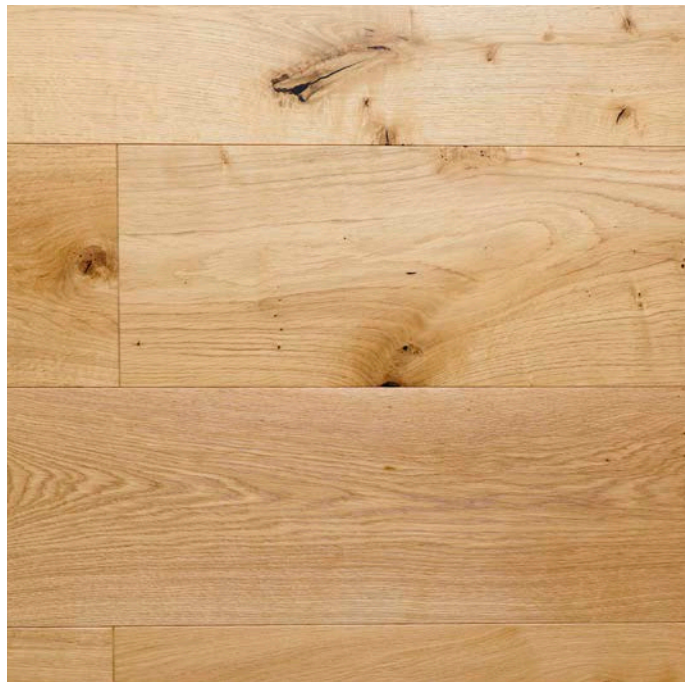

# HERRGÅRDSPLANK

## EK HERRGÅRDSPLANK RUSTIK/WOOD LINE, BORSTAD NATUR MATTLACK, V4

### PRODUKTBESKRIVNING:

De långa breda herrgårdsplankorna ger ett helt unikt och naturligt uttryck och träets naturliga detaljer kommer fram på vackraste sätt. Ytan är borstad naturlig mattlack som framhäver träets naturliga årsteckningar samt ger en stark och hållbar yta. Har fas på alla fyra sidor. Drop Down klicksystem för enkel montering. Läggs utan användning av lim. Önskas hellimning: Använd Wallmann Parkettlim.

### SPECIFIKATIONER:

<b>Träsart:</b>	Ek
<b>Sortering:</b>	Rustik
<b>Yta:</b>	UV-mattlack, natur - 7 lager
<b>Slitlager:</b>	4 mm hårdträ från hållbar skog
<b>Mellanskikt:</b>	9 mm poppel kärna
<b>Fanér:</b>	2 mm poppel
<b>Dimension:</b>	15x260x2200 mm
<b>Pr. paket:</b>	3,43 m <sup>2</sup>
<b>Pall:</b>	137,28 m <sup>2</sup>
<b>Läggning:</b>	Limfri till flytande läggning
<b>Lämplig till golvvärme:</b>	Ja - Yttemperatur max. 27 grader
<b>Klicksystem:</b>	Drop Down klicksystem
<b>Förväntningar:</b>	Trä är ett levande material, och det levererade golvet kan därför avvika från det som visas. Du bör alltid använda brädor från samma leverans i samma rum, eftersom det kan finnas färg- och glansskillnader från produktion till produktion. Rustikt utseenden med kvistmärken upp till 90mm. Det kan även förekomma spacklade sprickor och kvistmärken liksom att brädorna kan innehålla splint. Levande sortering med ljusa och mörka nyanser.