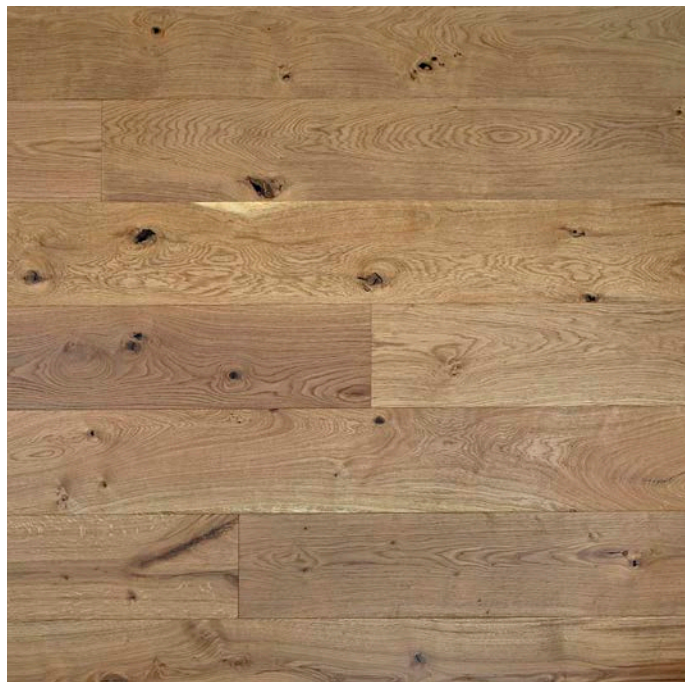

HERRGÅRDSPLANK

EK HERRGÅRDSPLANK RUSTIK/WOOD LINE BORSTAD NATUROLJA, V4

PRODUKTBESKRIVNING:

De långa breda herrgårdsplankorna ger ett helt unikt och naturligt uttryck och träets naturliga detaljer kommer fram på vackraste sätt. Ytan är naturolja som framhäver träets naturliga årsteckningar samt ger en stark och hållbar yta. Har fas på alla fyra sidor. Drop Down klicksystem för enkel montering. Läggs utan användning av lim. Önskas hellimning: Använd Wallmann Parkettlim.

Varunr. 1090743

SPECIFIKATIONER:

Träsart:	Ek
Sortering:	Rustik
Yta:	Naturolja
Slitlager:	4 mm hårdträ från hållbar skog
Mellanskikt:	9 mm poppel kärna
Fanér:	2 mm poppel
Dimension:	15x260x2200 mm
Pr. paket:	3,43 m ²
Pall:	137,28 m ²
Läggning:	Limfri till flytande läggning
Lämplig till golvvärme:	Ja - Yttemperatur max. 27 grader
Klicksystem:	Drop Down klicksystem
Förväntningar:	Trä är ett levande material, och det levererade golvet kan därför avvika från det som visas. Du bör alltid använda brädor från samma leverans i samma rum, eftersom det kan finnas färg- och glansskillnader från produktion till produktion. Rustikt utseenden med kvistmärken upp till 90mm. Det kan även förekomma spacklade sprickor och kvistmärken liksom att brädorna kan innehålla splint. Levande sortering med ljusa och mörka nyanser.