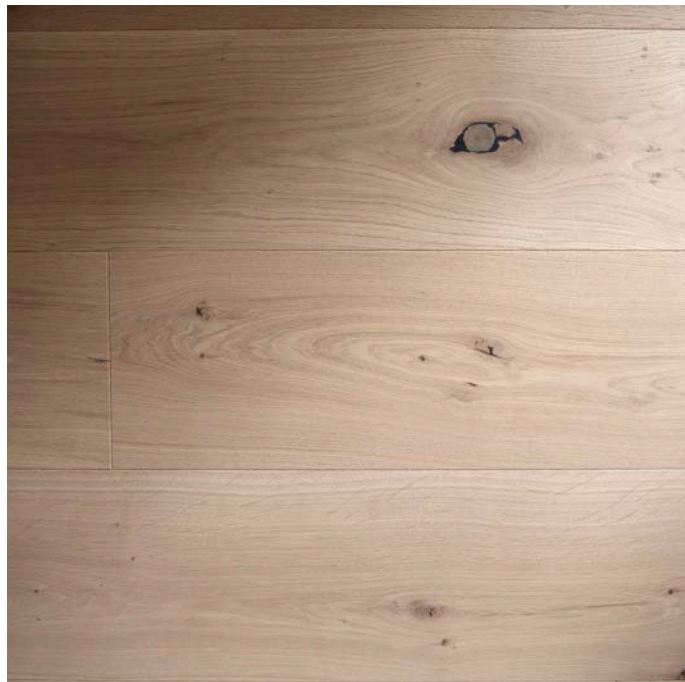

HERRGÅRDSPLANK

EK HERRGÅRDSPLANK RUSTIK/WOOD LINE BORSTAD INVISIBLE MATTLACK, V4

PRODUKTBESKRIVNING:

De långa breda herrgårdsplankorna ger ett helt unikt och naturligt intryck. Träets rustika utseende med glans och detaljer kommer fram på vackraste sätt. Ytan Invisible mattlack är särskilt utvecklat för att golvet ska se obehandlat ut men samtidigt ha en slitstark yta av lack. Golvet förblir naturligt med Invisible mattlack. Har fas på alla fyra sidor. Drop Down klicksystem för enkel montering. Läggs utan användning av lim. Önskas hellimning: Använd Wallmann Parkettlim.

Varunr. 1090746

SPECIFIKATIONER:

Träsart:	Ek
Sortering:	Rustik
Yta:	UV-mattlack, invisible - 7 lager
Slitlager:	4 mm hårdträ från hållbar skog
Mellanskikt:	9 mm poppel kärna
Fanér:	2 mm poppel
Dimension:	15x260x2200 mm
Pr. paket:	3,43 m ²
Pall:	137,28 m ²
Läggning:	Limfri till flytande läggning
Lämplig till golvvärme:	Ja - Yttemperatur max. 27 grader
Klicksystem:	Drop Down klicksystem
Förväntningar:	Trä är ett levande material, och det levererade golvet kan därför avvika från det som visas. Du bör alltid använda brädor från samma leverans i samma rum, eftersom det kan finnas färg- och glansskillnader från produktion till produktion. Rustikt utseenden med kvistmärken upp till 90mm. Det kan även förekomma spacklade sprickor och kvistmärken liksom att brädorna kan innehålla splint. Levande sortering med ljusa och mörka nyanser.