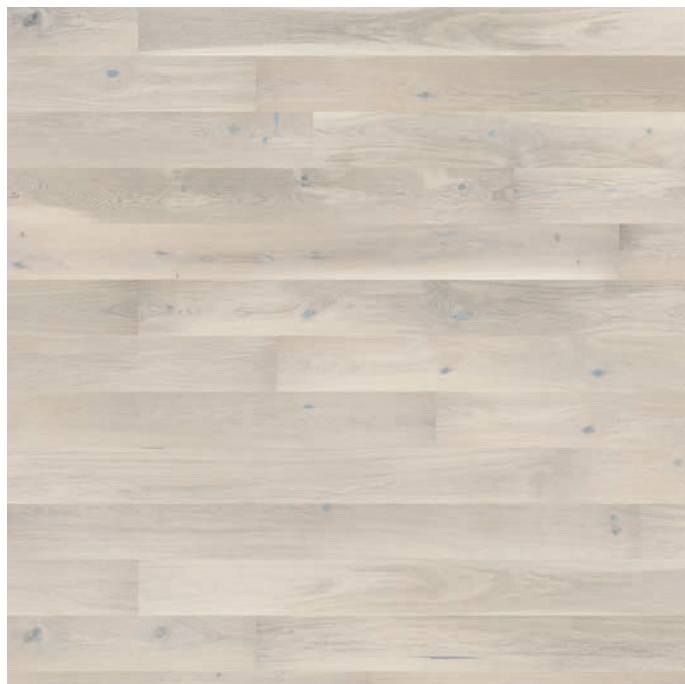

PLANKGOLV

EK NOBEL PLANK COUNTRY BORSTAD VIT MATTLACK, V2

PRODUKTBESKRIVNING:

Plankgolv med fas på 2 sidor, så plankorna syns tydligt och långa. Plankorna är 207 mm breda och med fas på långsidorna, som framhäver det exklusiva utseendet. Golvet är ytbehandlat med vit mattlack, vilket skyddar mot slitage och gör det lätt att underhålla. Borstade plankor framhäver träets naturliga årsteckning. 5G klicksystem för snabb montering. Läggs flytande utan bruk av lim. Önskas hellimning: Använd Wallmann Parkettlim.

Producerad i EU.

Varunr. 1090453

SPECIFIKATIONER:

Träsart:	Ek
Sortering:	Country
Yta:	UV-mattlack, vit - 7 lager
Slitlager:	3,2 mm hårdträ från hållbar skog
Mellemlag:	9,5 mm tall/gran kärna
Fanér:	2 mm tall
Dimension:	14x207x2200 mm
Pr. paket:	3,18 m²
Pall:	127,20 m²
Läggning:	Limfri till flytande läggning
Lämplig till golvvärme:	Ja - Yttemperatur max. 27 grader
Klicksystem:	G5
Miljö:	Fabriken är FSC® certifierad under reg. nr. SGSCH-COC-001258
Förväntningar:	Trä är ett levande material, och det levererade golvet kan därför avvika från det som visas. Du bör alltid använda brädor från samma leverans i samma rum, eftersom det kan finnas färg- och glansskillnader från produktion till produktion.

Version: 2023/5

Miljömärket för
ansvarligt skovbruk
FSC® C108146

Wallmann Wallmann Sverige AB

Berzeliigatan 23 • 412 53 Göteborg • 031-401099 • wallmann.se • info@wallmann.se