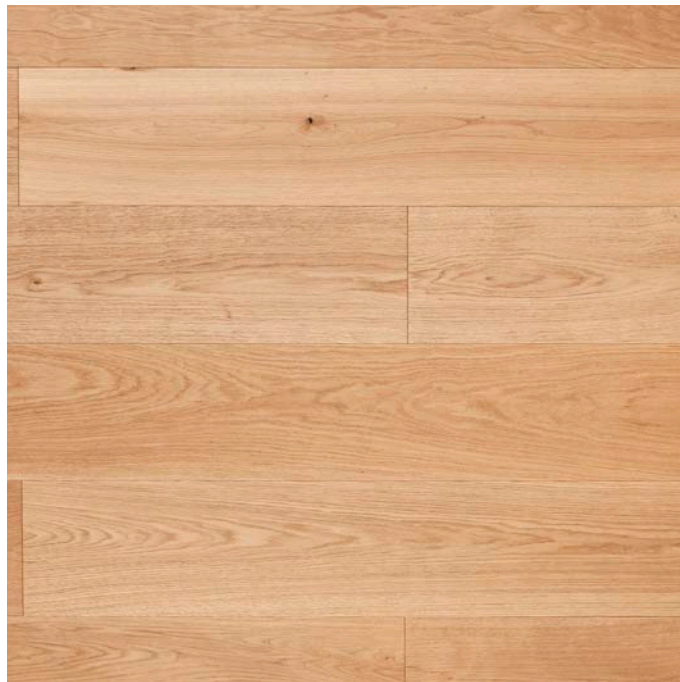

# HERRGÅRDSPLANK

## EK HERRGÅRDSPLANK NATUR/WOOD LINE, BORSTAD NATUR MATTLACK, V4

### PRODUKTBESKRIVNING:

De långa breda herrgårdsplankorna ger ett helt unikt och naturligt uttryck. Natur sorteringen ger ett lugnt vackert golv, träets naturliga detaljer kommer fram på vackraste sätt. Ytan är borstad naturlig mattlack som framhäver träets naturliga årsteckningar samt ger en stark och hållbar yta. Har fas på alla fyra sidor. Drop Down klicksystem för enkel montering. Läggs utan användning av lim. Önskas hellimning: Använd Wallmann Parkettlim.